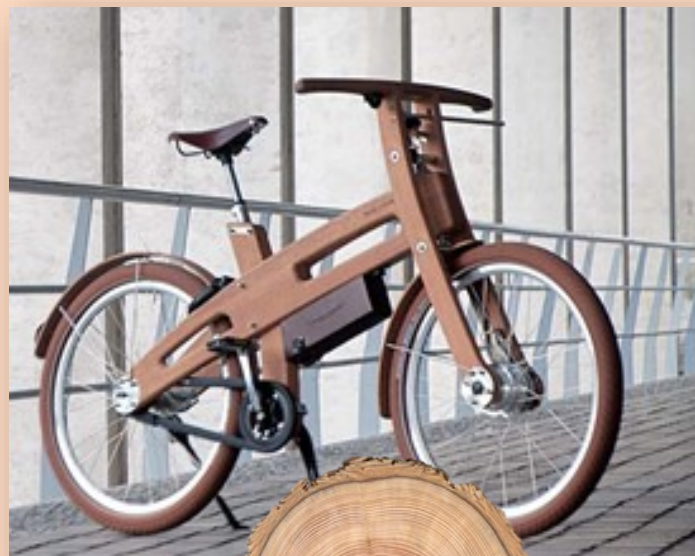

PLAYTIME

Vélo Électrique (PT-01)

Moteur électrique
Vitesse maximale : +/- 30km/h
Temps de chargement : +/- 1 :30h
Autonomie: +/- 6 :00 h
Selle réglable
Dimensions :1900 x 1550 mm
Bois : chêne