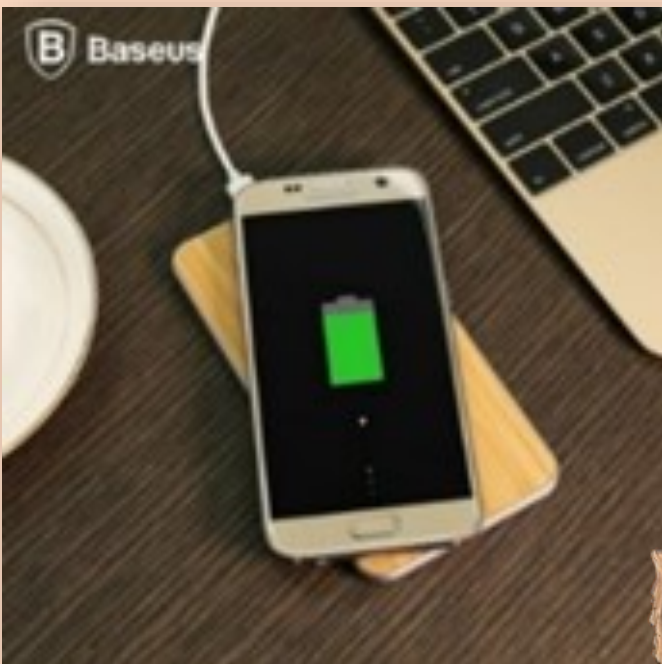

Boucle d'oreille
(FA-01)

10,00 €

Dimensions : 150 x 71 x 7 mm
Compatible avec toute la gamme
des smartphones
Samsung
Bois : bouleau

Chargeur Samsung
(FA-02)