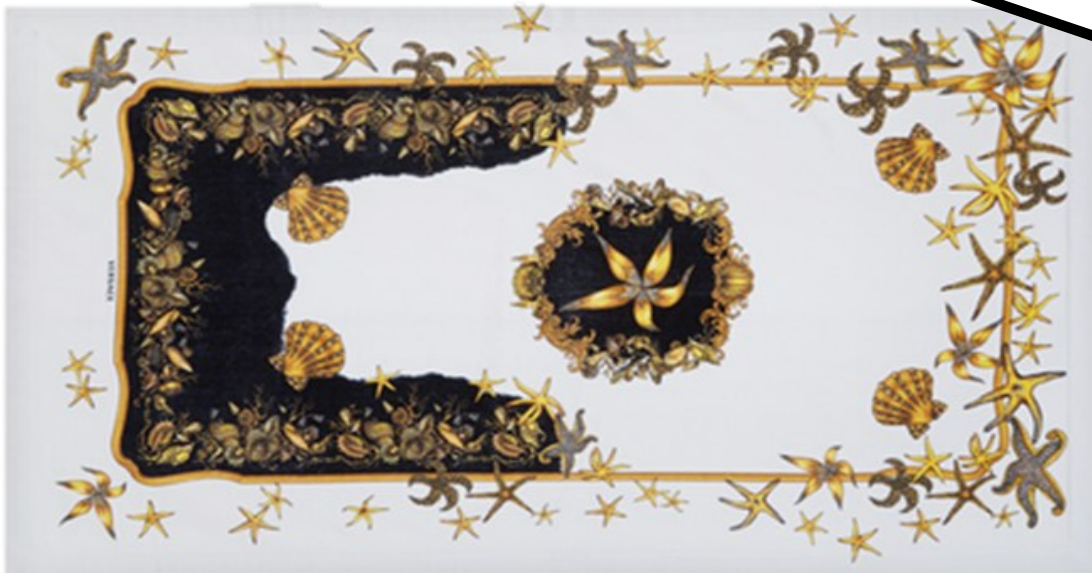

# Bikini et maillot de bain

Bikini Versace - (MSF-036)

300€

Sandaes plattes Versace - (MSF-037) 235€

Lunettes de soleil Versace - (MSF-038) 215€

Serviette de plage Versace - (MSF-039) 300€

Tenue complete  
(MSF-048)  
945 €

Sandales plates Versace - (MSH-040)  
235 €

Lunettes de soleil - Chazal -(MSH-041)  
235 €

Tenue complete  
(MSH-049)  
1.000€

Maillot Gucci - (MSH-042)  
320€

Serviette de plage Versace -  
(MSH-043) 325€