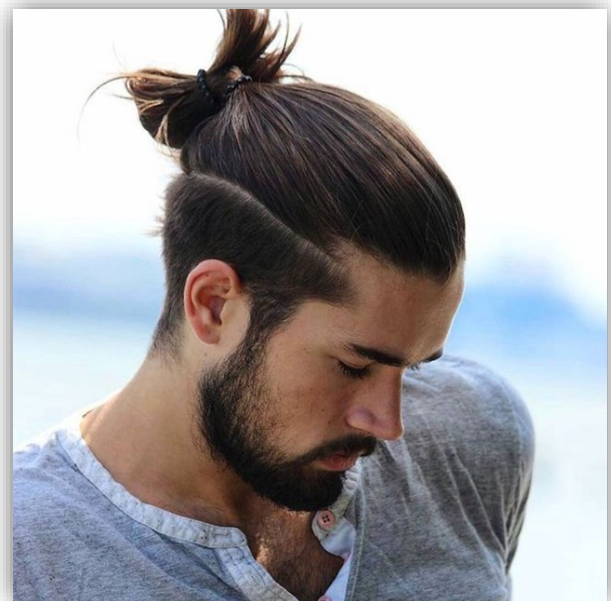

Coiffures Hommes

Shampooing-Coupe-Coiffage (CH-101)	46,20 €
Couleur (CH-102)	28,00 €
Lissage / Boucles (CH-103)	14,00 €
Coiffures (CH-104)	24,50 €