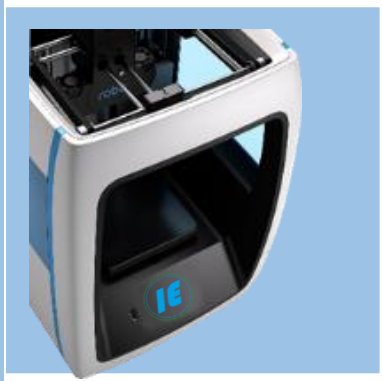

PRINT^{3D}-IMPRIMANTE^{3D}

650 €

Connexion : Bluetooth / USB / Carte SD

Poids : 11 kg

Dimensions : 3,45 x 4,30 x 4,30 cm

Vitesse : 250 mm/s

Temps de recharge : 45 min

Couleurs : blanc ou noir

Réf : PR – B01

Réf : PR – N02