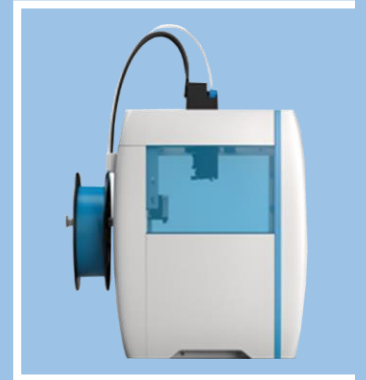

PRINT^{3D}-IMPRIMANTE^{3D}

650 €

Connexion : Bluetooth / USB / Carte SD

Poids : 11 kg

Dimensions : 3,45 x 4,30 x 4,30 cm

Vitesse : 250 mm/s

Temps de recharge : 45 min

Couleurs : blanc ou noir

Réf : PR – B01

Réf : PR – N02