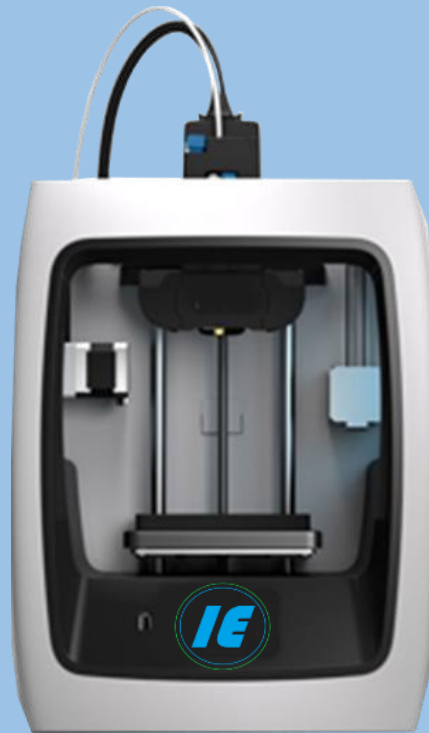

PRINT^{3D}-IMPRIMANTE^{3D}

650 €

Connexion : Bluetooth / USB / Carte SD

Poids : 11 kg

Dimensions : 3,45 x 4,30 x 4,30 cm

Vitesse : 250 mm/s

Temps de recharge : 45 min

Couleurs : blanc ou noir

Réf : PR – B01

Réf : PR – N02