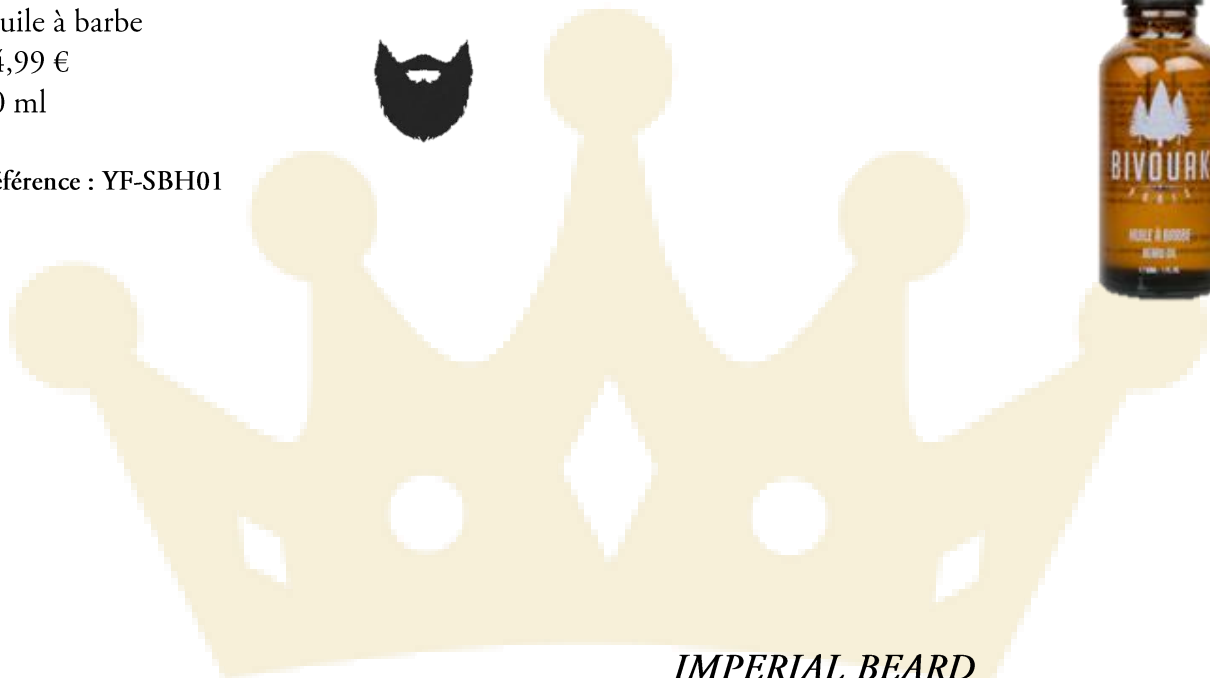

BIVOUAK

Huile à barbe
24,99 €
30 ml

Référence : YF-SBH01

IMPERIAL BEARD

Trousse complète soin de la Barbe
119,00 €

Référence. : YF-SBH05

you are what you use

PARFUMS