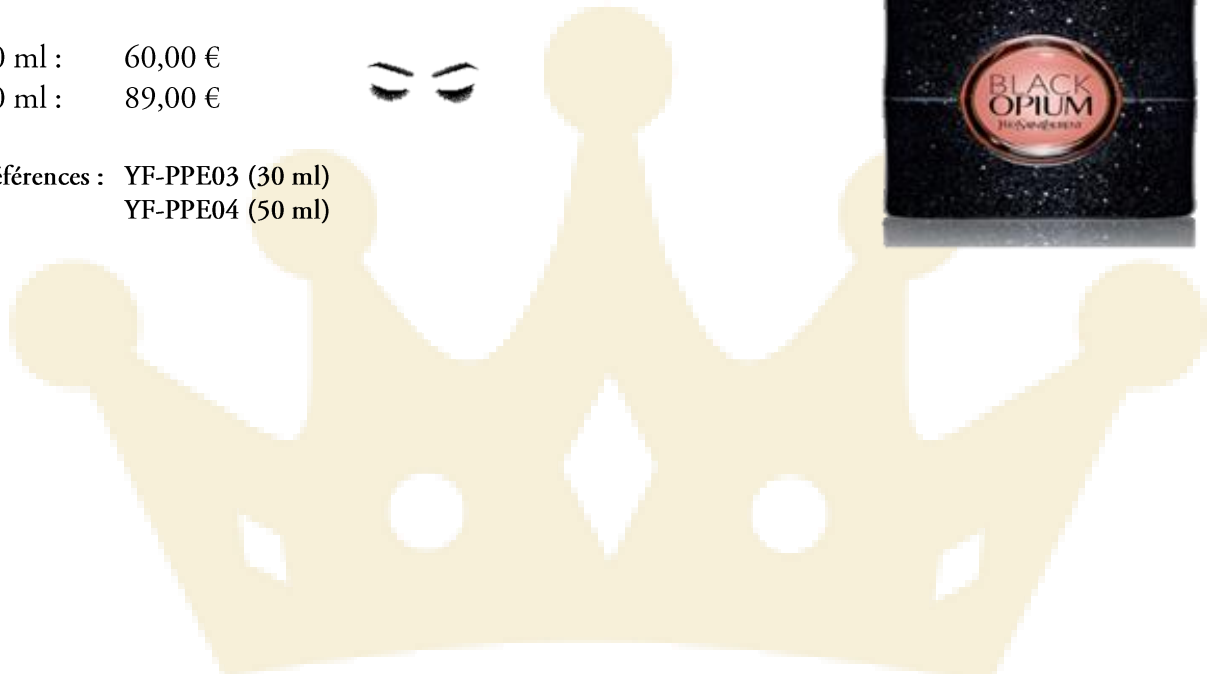

you are what you use

PARFUMS

For Her

BLACK OPIUM **YVES SAINT LAURENT**

30 ml : 60,00 €
50 ml : 89,00 €

Références : YF-PPE03 (30 ml)
YF-PPE04 (50 ml)

MISS DIOR BLOOMING

30 ml : 46,00 €
50 ml : 63,00 €

Références : YF-PPE05 (30 ml)
YF-PPE06 (50 ml)