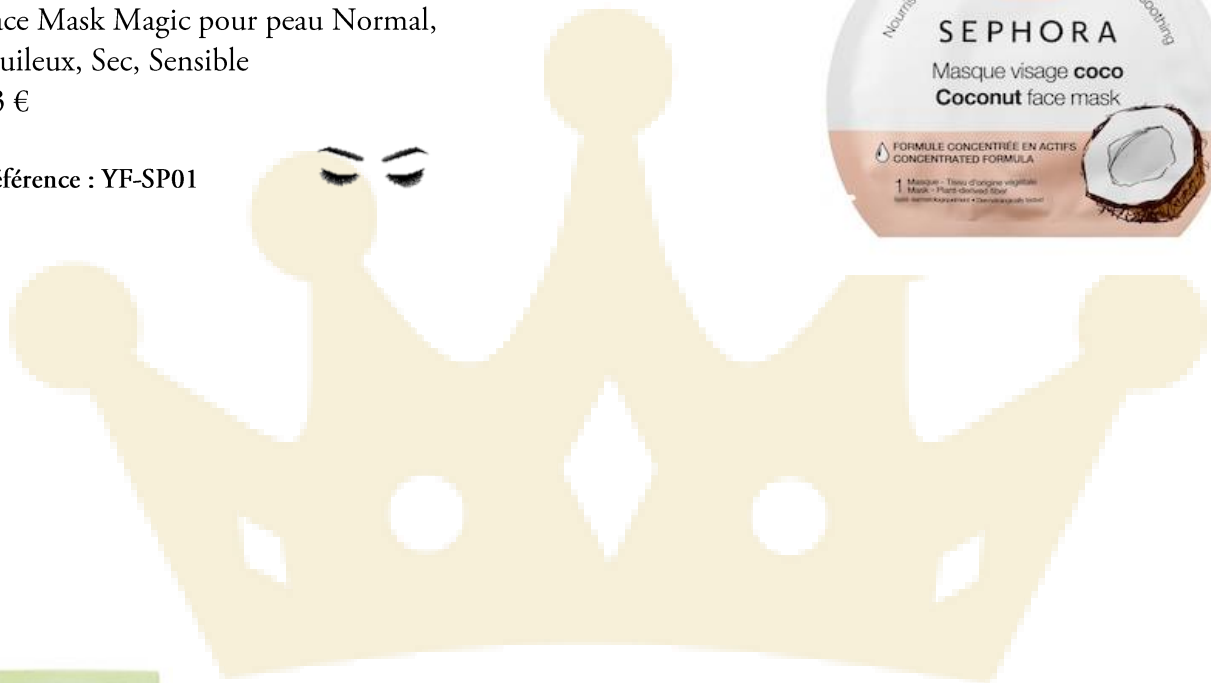

Références : YF-PPL10 (50 ml)
YF-PPL11 (125 ml)

INVICTUS **PACO RABANNE**

50 ml : 62,00 €
100 ml : 83,00 €

Références : YF-PPL12 (50 ml)
YF-PPL13 (100 ml)

you are what you use

SOIN DE LA PEAU

Acne Treatment

CLINIQUE

Acne Solutions Clinical Gel

18,00 €
30 ml

Référence : YF-SP01

OLEHENRIKSEN

Crème hydratante matifiante
48,00 €

Référence : YF-SP03

you are what you use

SOIN DE LA PEAU

Face Masks

SEPHORA

Face Mask Magic pour peau Normal,
Huileux, Sec, Sensible
23 €

Référence : YF-SP01

YVES ROCHER

Gommage purifiant
11,90 €

Référence : YF-SP03