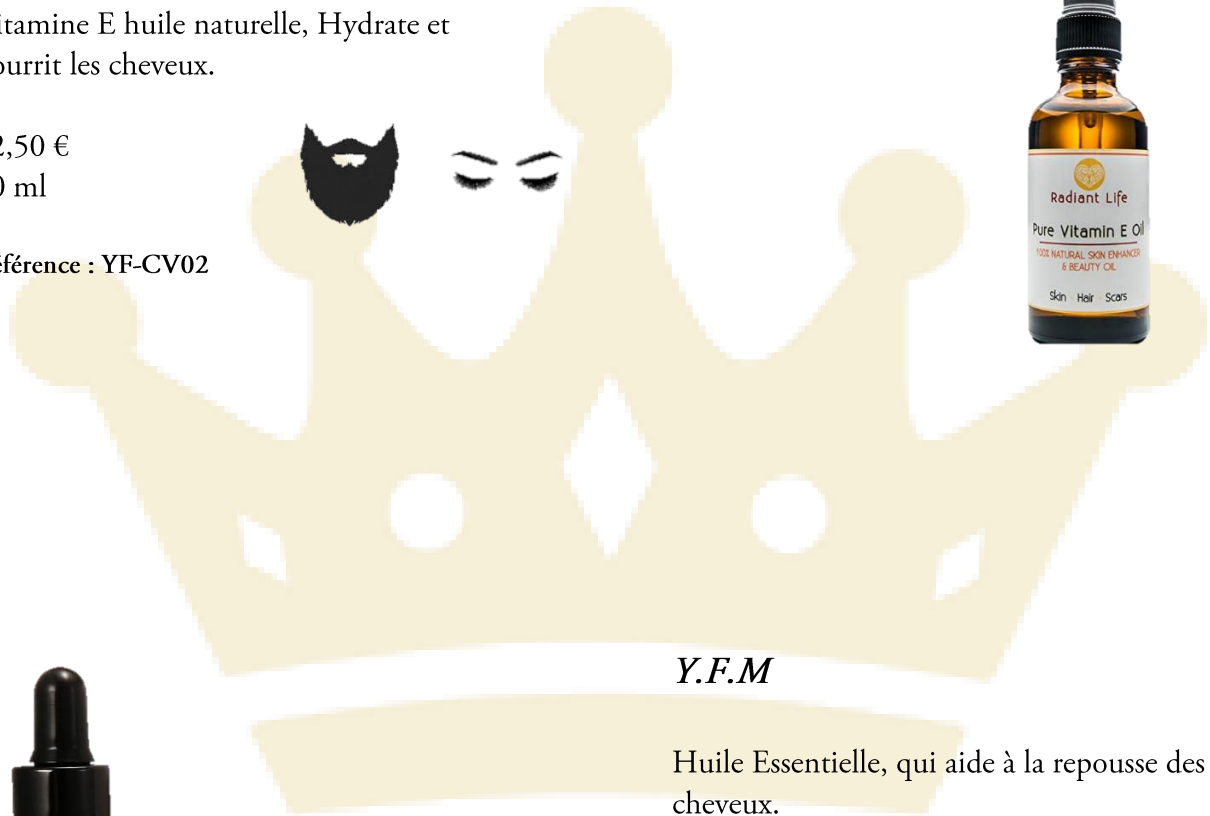

SOIN DE LA PEAU

Face Masks

SEPHORA

Face Mask Magic pour peau Normal,
Huileux, Sec, Sensible
23 €

Référence : YF-SP01

YVES ROCHER

Gommage purifiant
11,90 €

Référence : YF-SP03

you are what you use

CHEVEUX

Vitamines

RADIANT LIFE

Vitamine E huile naturelle, Hydrate et nourrit les cheveux.

12,50 €
30 ml

Référence : YF-CV02

Y.F.M

80,00 € / 1h

Référence : YF-SM07

MAKEUP

Vous avez toujours rêvé de ressembler à
une star de Hollywood ? Votre maquillage
sur une peau lisse et luisante ? Alors vous
êtes au bon endroit !

Natural makeup : **35,00 €**