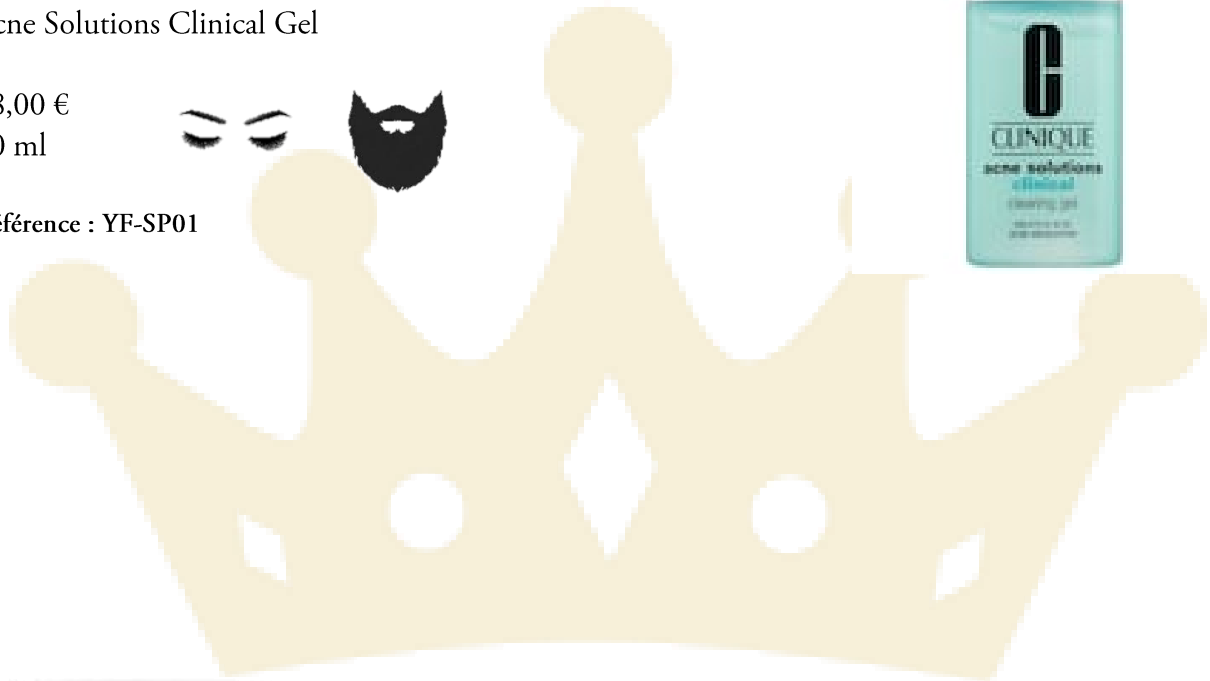

you are what you use

SOIN DE LA PEAU

Acne Treatment

CLINIQUE

Acne Solutions Clinical Gel

18,00 €
30 ml

Référence : YF-SP01

OLEHENRIKSEN

Crème hydratante matifiante
48,00 €

Référence : YF-SP03