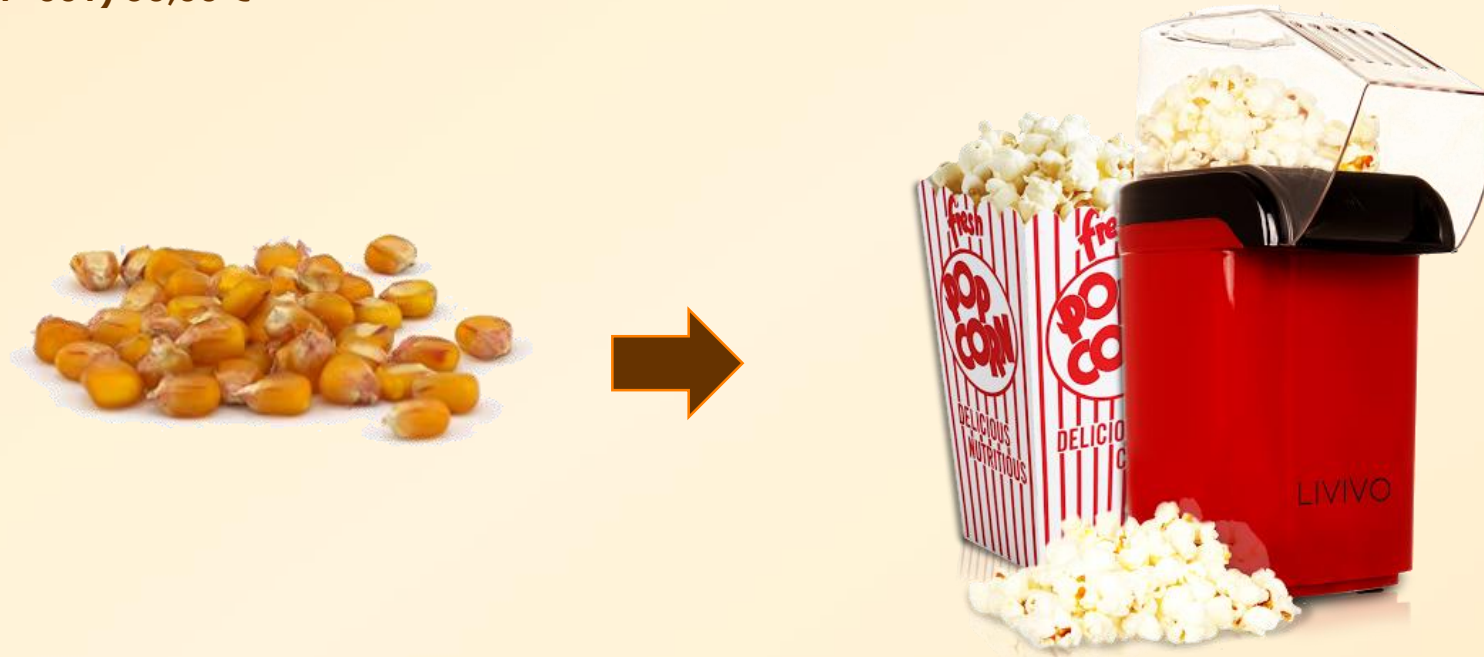

MACHINE À POPCORN

- Machine à Popcorn

Quand vient l'envie de voir un film, une soirée cinéma s'impose, seule une chose manque : DU POPCORN FRAIS.
(MP-001) 50,00 €

Les activités décrites ci-dessus sont purement fictives. So Delicious est une entreprise d'entraînement qui a pour but l'apprentissage des pratiques commerciales LTETT So Delicious.