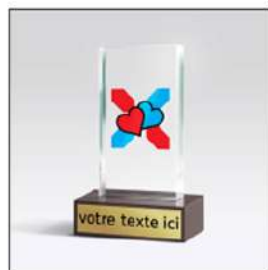

<sup>2</sup> voir pages 24-25

**BOULES DE NOËL**

Peint à la main, set de 6

Prix	25.00 €
Dimension	rond
Couleur	<input type="checkbox"/>
Référence	14001
Remarque	metal recyclé
Texte	non

**ENCADREMENT**

Coloris noir

Prix	25.00 €
Dimension	30x40 cm
Couleur	<input type="checkbox"/>
Référence	14002
Remarque	bois FSC
Texte	oui

**CADRE EN VERRE**

Base en bois

Prix	35.00 €
Dimension	20 cm de haut
Couleur	<input type="checkbox"/>
Référence	14003
Remarque	bois FSC
Texte	oui