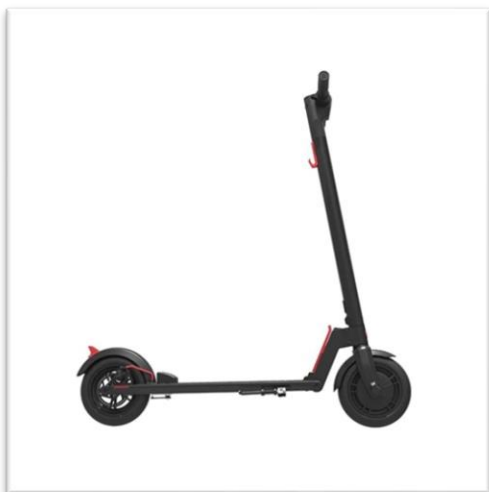

Puissance: 400 watts

Temps de recharge : 90 min

Vitesse : 20 km / h

Poids : 6,3 kg

Notre skateboard **E-GO** électrique vous garantit un moyen de mobilité 100 % en accord avec les normes écologiques.

Réf.: SK001

299,00 €

Modèle: Action

Autonomie: 22 kilomètres

Puissance: 1000 watts

Temps de recharge : 60 min

Vitesse maximale: 28 km/h

Poids 5,5 kg

Un modèle de skateboard réservé aux amateurs de sensations fortes. Modèle facile à transporter .

Réf.: SK002

699,00 €

E-TROTTINETTES

Modèle : Gotrax

Autonomie: 22 kilomètres

Puissance: 1000 watts

Temps de recharge : 4 heures

Vitesse maximale : 25 km /h

Pratique pour des courtes distances, la trottinette électrique **Gotrax** attire surtout par son confort.

Gotrax peut supporter un poids de 100 kg.

Réf: T001

749,00 €

Modèle: Zero

Autonomie: 55 kilomètres

Puissance: 500 watts