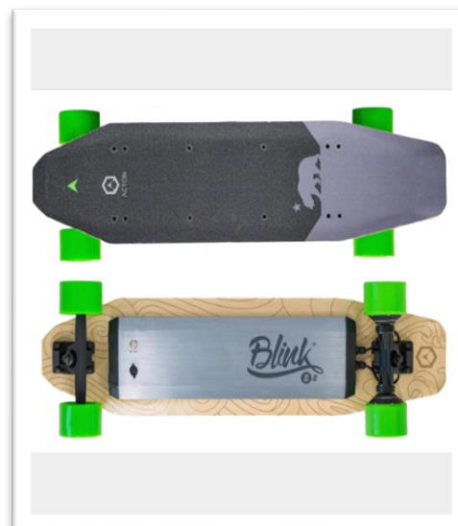

E-SKATEBOARDS

Modèle: E-Go

Autonomie: 30 kilomètres

Puissance: 400 watts

Temps de recharge : 90 min

Vitesse : 20 km / h

Poids : 6,3 kg

Notre skateboard **E-GO** électrique vous garantit un moyen de mobilité 100 % en accord avec les normes écologiques.

Réf.: SK001

299,00 €

Modèle: Action

Autonomie: 22 kilomètres

Puissance: 1000 watts

Temps de recharge : 60 min

Vitesse maximale: 28 km/h

Poids 5,5 kg

Un modèle de skateboard réservé aux amateurs de sensations fortes. Modèle facile à transporter .

Réf.: SK002

699,00 €