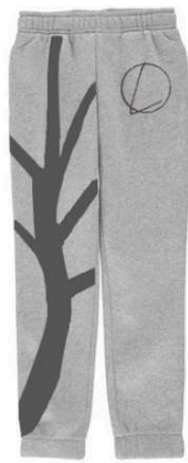

**T-SHIRT RUNE - MISTERY**

Le T-shirt noir avec des runes imprimées dessus.

Noir - référence : TR-06-SW  
Gris - référence : TR-07-GR

# JOGGING

## JOGGING ROLL - ON

49,50 € Noir - référence : JR-0180

■ ■ Gris - référence : JR-0230

**Le Jogging noir avec des rayures** imprimées dessus est très confortable et dispose d'une coupe droite très près du corps

## JOGGING BRANCH.LIFE

39,99 €

■ ■ Gris fancé - référence : JR-02-GRF

■ ■ Gris - référence : JB-03-GR

**Le jogging gris avec une branche et le logo LUX.LIFE** imprimé dessus est très confortable.