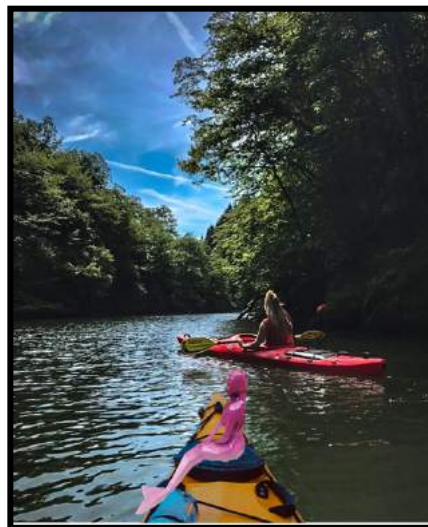

Tu veux avoir la sensation de chute libre sur l'eau ?

Viens découvrir le Flyboard!

!!! Sécurité garantie !!!

Prix : 60 € TTC

Lieu : Grevenmacher

Durée : 20 minutes

Référence : LD-AQ-03

Serious

Jet ski

Tu aimes la vitesse, tu n'as pas peur de te mouiller ?

Viens faire un tour en Jet ski !

!!! Sécurité garantie !!!

Prix : 24 € TTC

Lieu : Grevenmacher

Durée : 15 minutes

Référence : LD-AQ-01