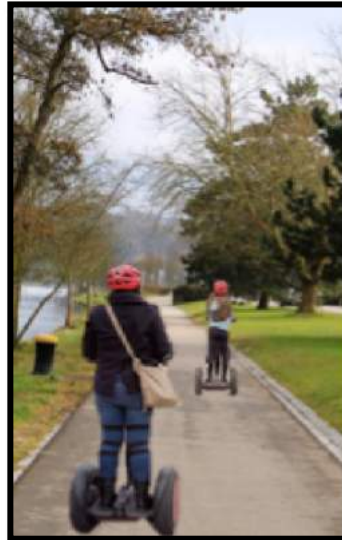

!!! Casse croûte inclus !!!

Prix : 120 € TTC

Lieu : Nord du Luxembourg

Durée : 2 heure et 30 minutes

Référence : LD-TE-05

Segway

Tu veux faire une excursion sans te fatiguer?

Viens louer un Segway!