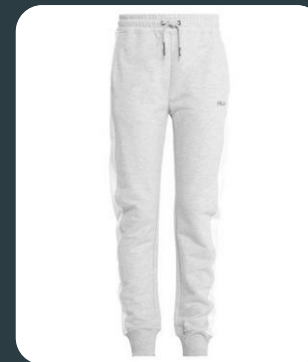

Visière

Ref.: VT001

- ❖ prix: 14,99€
- ❖ Composition : 100% polyester

Tube à 4 balles

Réf.: AC003

- ❖ prix : 9,99€

Hommes Short Tennis

- ❖ Réf.: RN002
- ❖ prix: 49,99€
- ❖ Composition: 96% polyester; 4% elastane
- ❖ Tallies: S, M, L
- ❖ Couleur: Blanc, Bleu

Hommes Short Tennis

- ❖ Réf.:RN003
- ❖ prix: 49,99€
- ❖ Composition: 86% polyester; 14% élasthane
- ❖ Tailles: S, M, L
- ❖ Couleur: Blanc, Bleu

Hommes Pantalon Tennis

- ❖ Réf.:RN004
- ❖ prix: 69,99€
- ❖ Composition: 100% polyester
- ❖ Tailles: S, M, L
- ❖ Couleur: Blanc