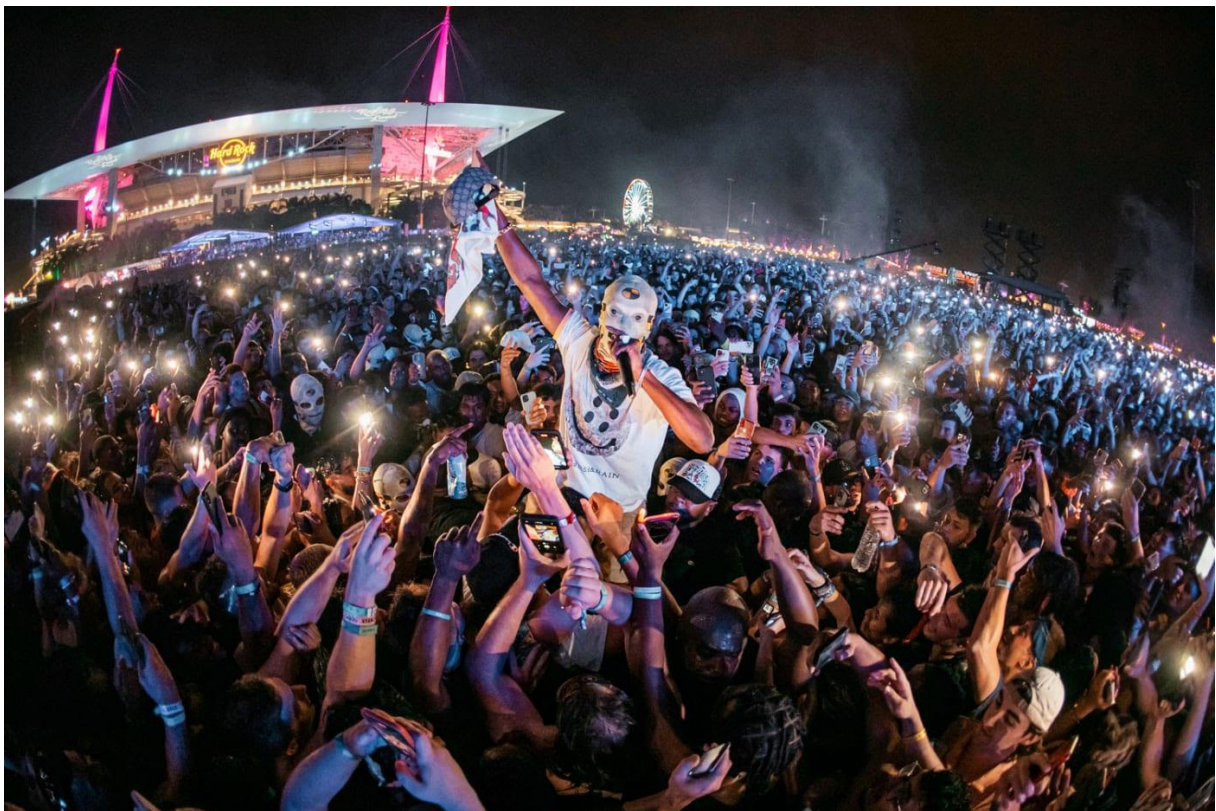

BOX 16 FESTIVAL BOX

Envie d'un festival ?

Le festival **Rolling Loud** à Munich est un des plus grands événements musicaux européens.

Alors laissez vos écouteurs à la maison et amusez-vous au plus grand Festival de l'année avec le meilleur du Hip-Hop !

Passez le week-end avec vos amis en vivant le show des stars internationaux du Rap comme par exemple Travis Scott, Kendrick Lamar ou encore Kodak Black.