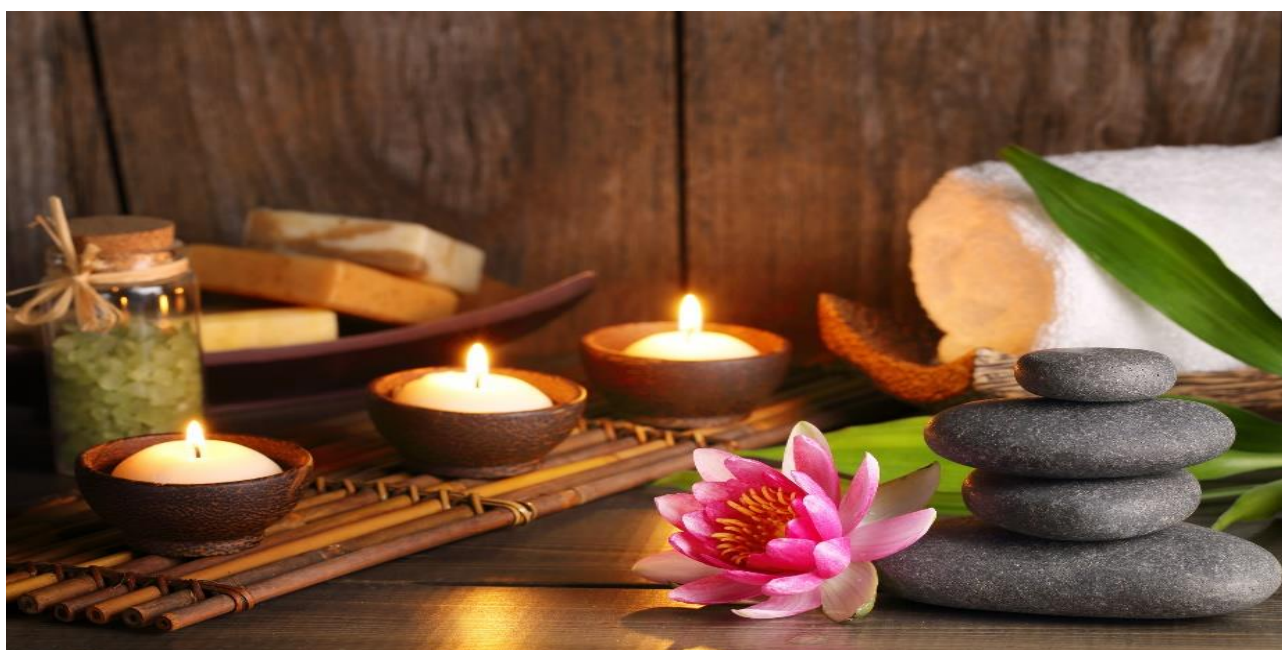

BOX 6 WELLNESS BOX

Vous voulez échapper à la tension due au stress de la vie quotidienne, au rythme toujours plus rapide, toujours plus agité? Une visite dans le centre de bien-être et de détente Oa6 est exactement ce qu'il vous faut. Nous vous proposons 2 bons pour 4 heures de détente au Spa.

Un massage ou un traitement vous permettent d'évacuer vos tensions et votre stress et font disparaître vos problèmes et vos soucis. Notre offre est complétée par l'utilisation de la piscine privative.

Pour que vous continuez à vous sentir bien dans votre peau nous vous proposons des crèmes et autres produits de soins pour la peau à utiliser à la maison.