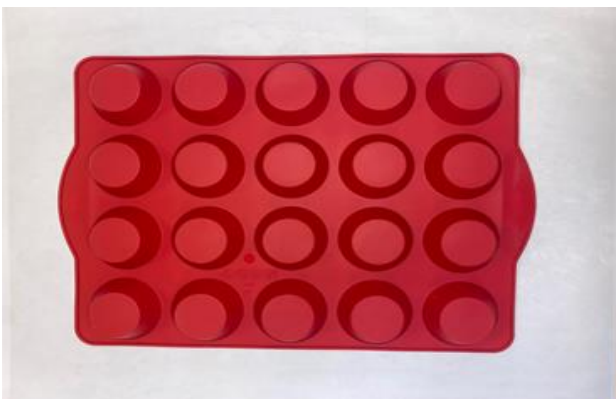

BOX 8 - PRODUITS

Chocospoon pour un chocolat chaud.

Pâte à tartiner noisettes du Piémont, chocolat au lait. Mélange entièrement fait maison!

250 ml

Boîte de 16 pralinés fabriqués au Luxembourg.

Recette pour pralines avec moule servant à concevoir le chocolat soi-même.