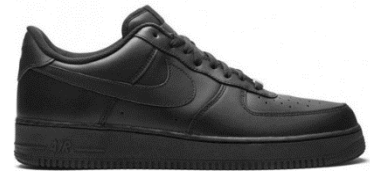

NIKE

I.	Basquettes.....	6
II.	Claquettes.....	7
III.	Ensembles.....	8
IV.	Jaquettes.....	9

ADIDAS

I.	Basquettes.....	11
II.	Claquettes.....	11
III.	Ensembles.....	12

JORDAN

I.	Jordan3.....	14
I.	Jordan11.....	15
II.	Jordan4.....	16
III.	Jordan1.....	17

NIKE

**Air Force1 White
100 €**

Réf: NICW01

La semelle intermédiaire
en mousse et le renfort
au niveau de la cheville
garantissent un confort
sans faille.

**Air Force1
Black
100 €**

Réf: NICB02

**Panda
Black/White
180 €**

Réf: NICDP03

**UNC
240 €**

Réf :NICDU04

**Grey Fog
240 €**

Réf: NICDG05

La Nike Dunk arbore une
tige en cuir blanc rehaussée
par des empiècements en
cuir pour un contraste tout
en sobriété.

**Orange Pearl
180 €**

La Nike Victori One revisite un classique qui vous accompagnera de la plage aux gradins. Légère, confortable et facile à porter, elle présente une nouvelle mousse, plus souple et plus réactive. Le motif adhérent enveloppe et maintient votre pied en place, tandis que le nouveau strap rembourré est confortable et stylé.