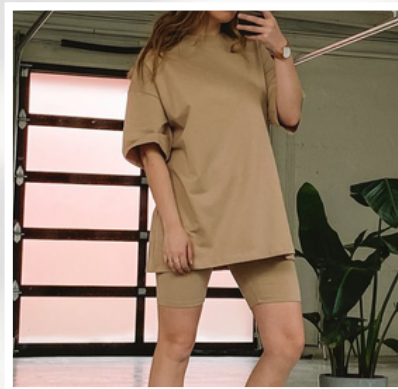

Oversized

- Référence: JLO
- Couleur: Noir/Blanc/Beige
- Taille: S/M/L/XL
- Prix: 220,00€

Combinaisons Courtes

Droit

- Référence: JCD
- Couleur: Noir/Blanc/Beige
- Taille: S/M/L/XL
- Prix: 110,00€

Oversized