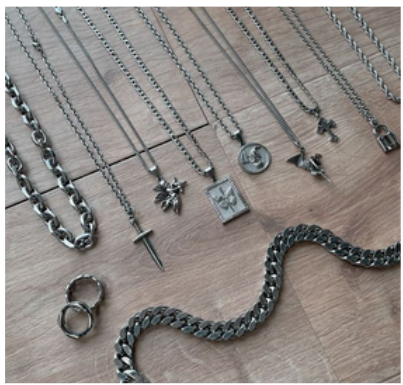

Accessoires

Argenté

- Référence: ABI
- Prix: 10,00€