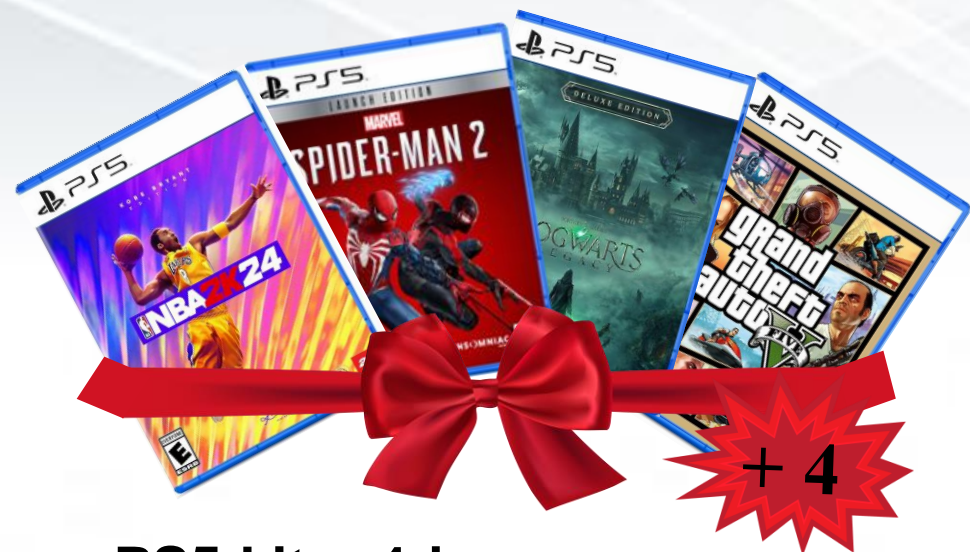

JEU PEGI 18!

NINTENDO SWITCH

Mariokart Deluxe 8

Réf: J-451

25,00 €

Super Mario emprunte les personnages et l'univers qu'elle transpose dans des courses de karting endiablées. La grande force de la série est l'utilisation d'objets dont le but est d'influencer sur la course en agissant soit sur le comportement du véhicule soit sur ses adversaires.

JEU PEGI +3!

Animal Crossing

Réf: J-461

25,00 €

Jeu vidéo de simulation de vie développée par Nintendo EAD dans laquelle le joueur emménage dans un village habité par des animaux.

JEU PEGI +3!

5. KIT DE JEUX