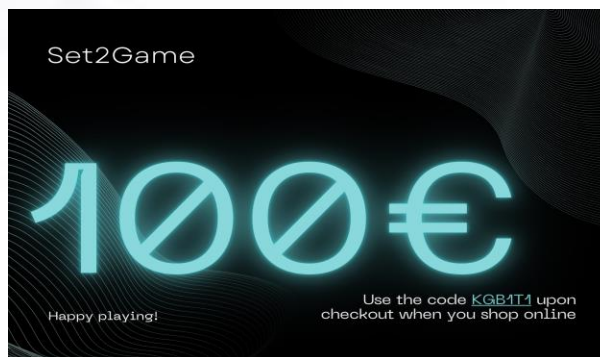

Mario Kart Deluxe 8

Animal Crossing

Super Mario Bros Wonder

*The Legend of Zelda: Tears of
the Kingdom*

Réf: KJ-530

120,90 €

6. CARTES CADEAUX

**Cartes cadeaux pour
toutes les consoles**
Réf: CC-611