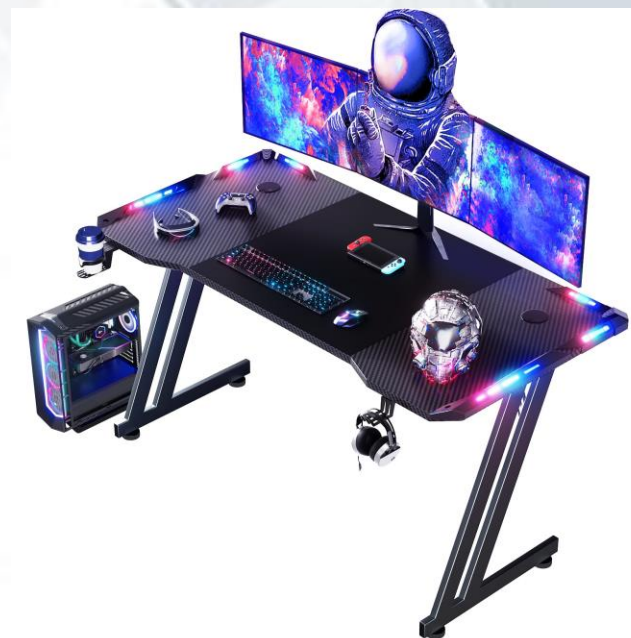

Bureau de jeu HLDIRECT

Réf: AC-291

Taille: 60D x 160W x 74H / Couleur: Noir

129,99 €

Le bureau propose des équipements ou des accessoires intégrés pour faciliter l'usage des gamers : des sorties de câbles, des supports de casques ou de gobelet, des tapis de souris etc.