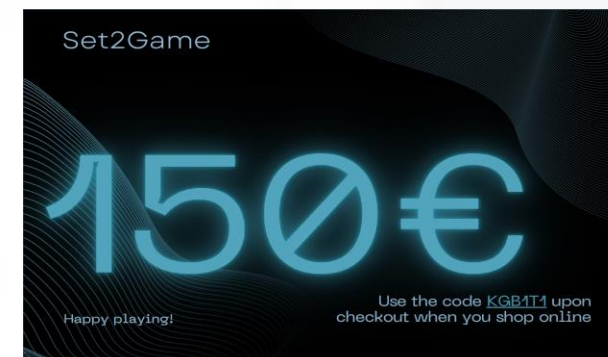

**Cartes cadeaux pour
toutes les consoles**
Réf: CC-631