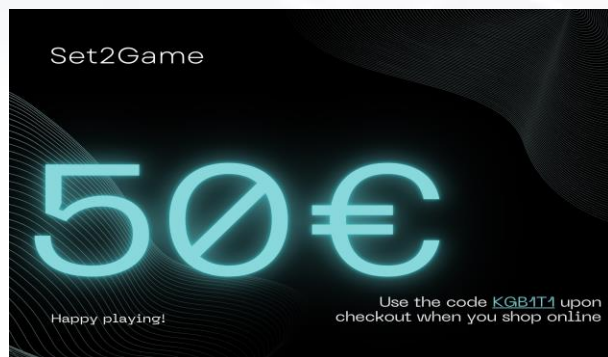

Mario Kart Deluxe 8

Animal Crossing

Super Mario Bros Wonder

*The Legend of Zelda: Tears of
the Kingdom*

Réf: KJ-530

120,90 €

6. CARTES CADEAUX

**Cartes cadeaux pour
toutes les consoles**
Réf: CC-611