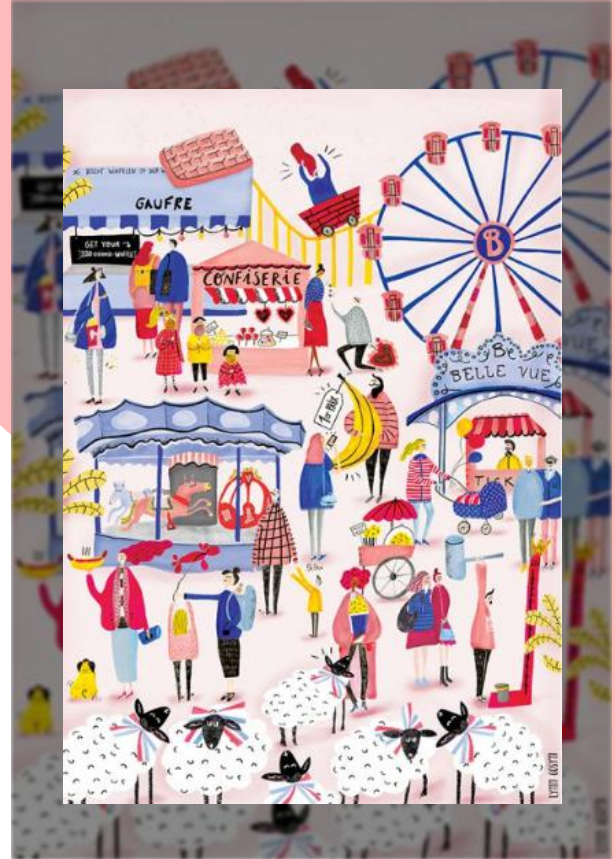

SCHUEBERFOUER

Puzzle

Ref. PUZ30
200 pièces
48 x 34 cm

33,99€

Ref. PUZ29
500 pièces
48 x 34 cm

36,99€