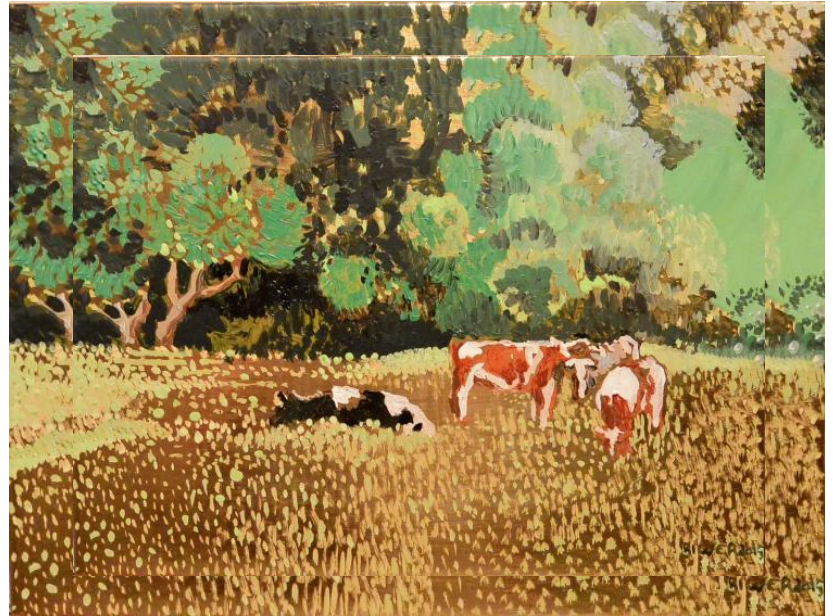

WATERCOLOUR

Puzzle

Ref. PUZ19	Ref. PUZ18
200 pièces	500 pièces
48 x 34 cm	48 x 34 cm

33,99€

36,99€

RUBIKS-CUBE

Réf. CUB002
9 x 9 cm

29,99€